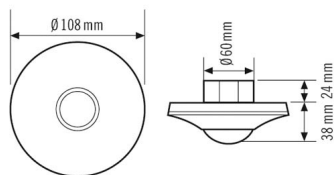

PD-C 360/8 Slave

El.nr.	GTIN nr.
14 370 05	4015120055379

GENERELT	
Følsomhet	100 %
KANALER (BELYSNING / HVAC)	
Kanal	C1 Belysning

Driftsmodus	Helautomatisk
Nominell lysverdi/koblingsterskel	400 lx
Tidsforsinket utkobling	5 min

Tilbehør

Produktnavn	Artikkelnummer	Teknisk beskrivelse	GTIN nr.
Beskyttelse			
BASKET GUARD ROUND SMALL	EM10425615	Ballgitter for tilstedeværelses- og bevegelsesdetektorer samt røykvarslere, Ø 165 mm, høyde 70 mm	4015120425615
BASKET GUARD ROUND LARGE	EM10425608	Ballgitter for tilstedeværelses- og bevegelsesdetektorer samt røykvarslere, Ø 180 mm, høyde 90 mm	4015120425608
Kapsling			
COMPACT COVER SET 8 SR	EP10425936	Dekselsett som består av dekkplate og designring, imitert rustfritt stål, tilsvarende RAL 9006	4015120425936
COMPACT COVER SET 8 BK	EP00007521	Dekselsett for COMPACT-serien, 8 m, består av dekkplate og designring, svart	4015120007521
Montering			
COMPACT MOUNTING BOX IP20 SM WH	EP10425370	Overflatemontert boks for COMPACT-serien, IP20, hvit	4015120425370
COMPACT MOUNTING BOX IP20 SM SR	EP10425387	Overflatemontert boks for COMPACT-serien, IP20, sølv	4015120425387
COMPACT MOUNTING BOX IP54 SM SR	EP10425912	Overflatemontert boks for COMPACT-serien, IP54, sølv	4015120425912
COMPACT MOUNTING BOX IP54 SM WH	EP10425905	Overflatemontert boks for COMPACT-serien, IP54, hvit	4015120425905
MOUNTING SET IP20 FM 62 WH	EP10425929	Innfelt i tak-settet består av monteringsbøyle og støvbeskyttelsesboks, 62 mm	4015120425929
COMPACT MOUNTING BOX IP54 SM BK	EP10426940	Overflatemontert boks for COMPACT-serien, IP54, svart	4015120426940
COMPACT MOUNTING BOX IP20 SM BK	EP10426933	Overflatemontert boks for COMPACT-serien, IP20, svart	4015120426933

Målskisse

Detekteringsområder