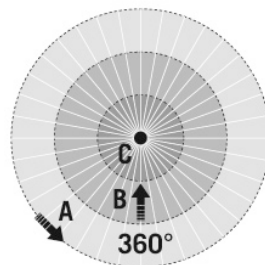

Detekteringsområder

Registreringsrekkevidde

■ på tvers (A)	Ø 8 m
■ Frontal (B)	Ø 6 m
■ Tilstedeværelsesområde (C)	Ø 4 m