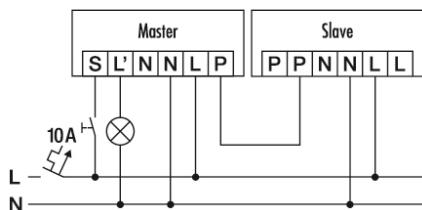

Tilbehør

Produktnavn	Artikkelnummer	Teknisk beskrivelse	GTIN nr.
Beskyttelse			
BASKET GUARD ROUND SMALL	EM10425615	Ballgitter for tilstedeværelses- og bevegelsesdetektorer samt røykvarslere, Ø 165 mm, høyde 70 mm	4015120425615
BASKET GUARD ROUND LARGE	EM10425608	Ballgitter for tilstedeværelses- og bevegelsesdetektorer samt røykvarslere, Ø 180 mm, høyde 90 mm	4015120425608
Kapsling			
COMPACT COVER SET 8 SR	EP10425936	Dekselsett som består av dekkplate og designring, imitert rustfritt stål, tilsvarende RAL 9006	4015120425936
COMPACT COVER SET 8 BK	EP00007521	Dekselsett for COMPACT-serien, 8 m, består av dekkplate og designring, svart	4015120007521
Montering			
COMPACT MOUNTING BOX IP20 SM WH	EP10425370	Overflatemontert boks for COMPACT-serien, IP20, hvit	4015120425370
COMPACT MOUNTING BOX IP20 SM SR	EP10425387	Overflatemontert boks for COMPACT-serien, IP20, sølv	4015120425387
COMPACT MOUNTING BOX IP54 SM SR	EP10425912	Overflatemontert boks for COMPACT-serien, IP54, sølv	4015120425912
COMPACT MOUNTING BOX IP54 SM WH	EP10425905	Overflatemontert boks for COMPACT-serien, IP54, hvit	4015120425905
MOUNTING SET IP20 FM 62 WH	EP10425929	Innfelt i tak-settet består av monteringsbøyle og støvbeskyttelsesboks, 62 mm	4015120425929
COMPACT MOUNTING BOX IP54 SM BK	EP10426940	Overflatemontert boks for COMPACT-serien, IP54, svart	4015120426940
COMPACT MOUNTING BOX IP20 SM BK	EP10426933	Overflatemontert boks for COMPACT-serien, IP20, svart	4015120426933

Målskisse

Detekteringsområder

Registreringsrekkevidde

■ på tvers (A)	Ø 8 m
■ Frontal (B)	Ø 6 m
■ Tilstedeværelsesområde (C)	Ø 4 m

PD-C 360/8 Slave

El.nr. 14 370 05
GTIN nr. 4015120055379

Koblingskjema

PD-C 360i/8, PD-C 360i/8 MIC, PD-C 360i/24, PD-C 360i/32, PD-C 360i/40 Corridor